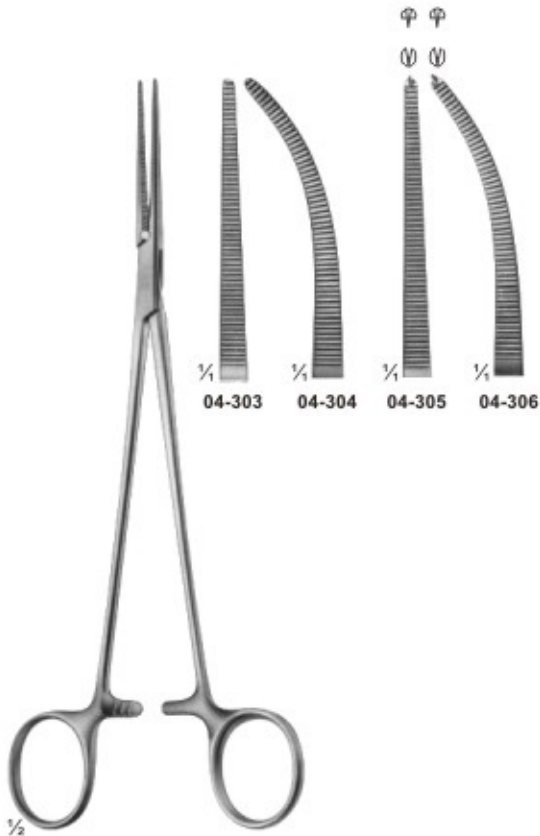

# Muller Vessel Clips and Bulldog Clamps

## GefaBclips nach MULLER und Bulldogklemmen

## Feine Arterienklemmen

**04-303 - 306**  
HALSTED-MOSQUITO  
200 mm

**04-307 - 311**  
HEISS  
200 mm

**04-312 - 313**  
HALSTED  
215 mm

**04-314 - 317**  
BENGOLEA  
245 mm

**04-318**  
CRAFORD  
245 mm

**04-324**  
PEAN  
125 mm

**04-325**  
165 mm

**04-326**  
185 mm

**04-325 - 326**  
PEAN