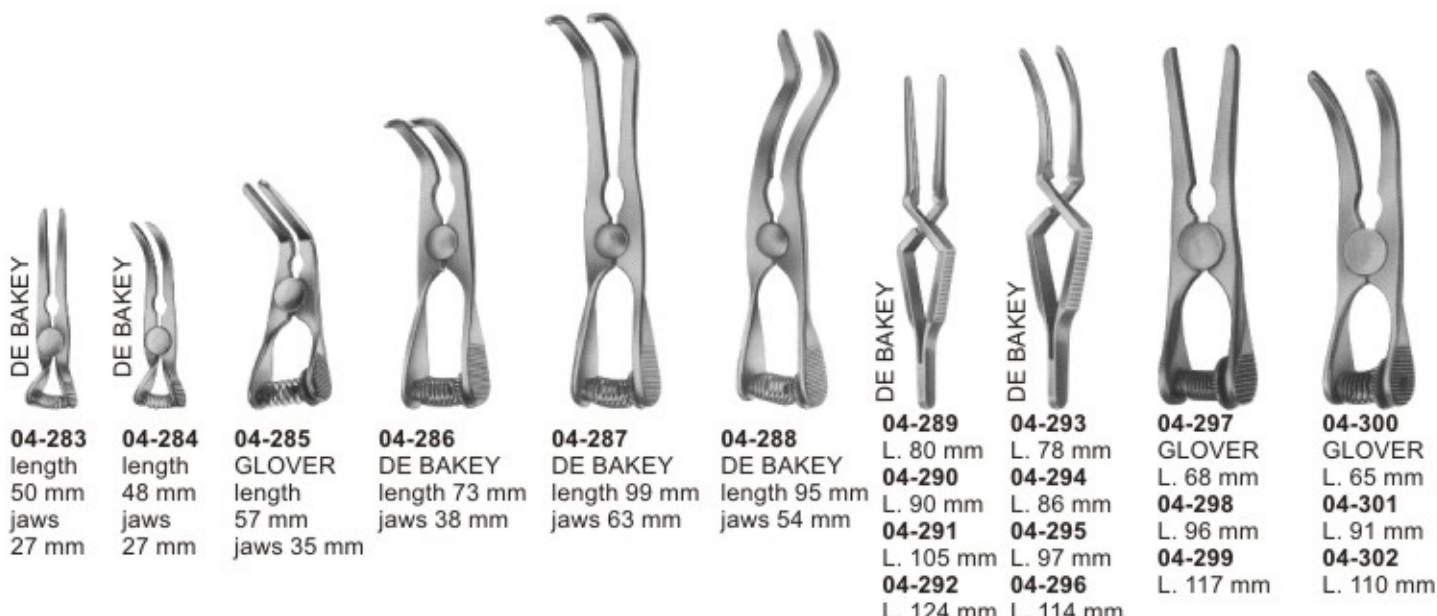

# Muller Vessel Clips and Bulldog Clamps

## GefaBclips nach MULLER und Bulldogklemmen

### Closing force

# Haemostatic Forceps, Special Pattern, Tonsil Forceps Arterienklemmen, Spezial-Modelle, Tonsillenklemmen