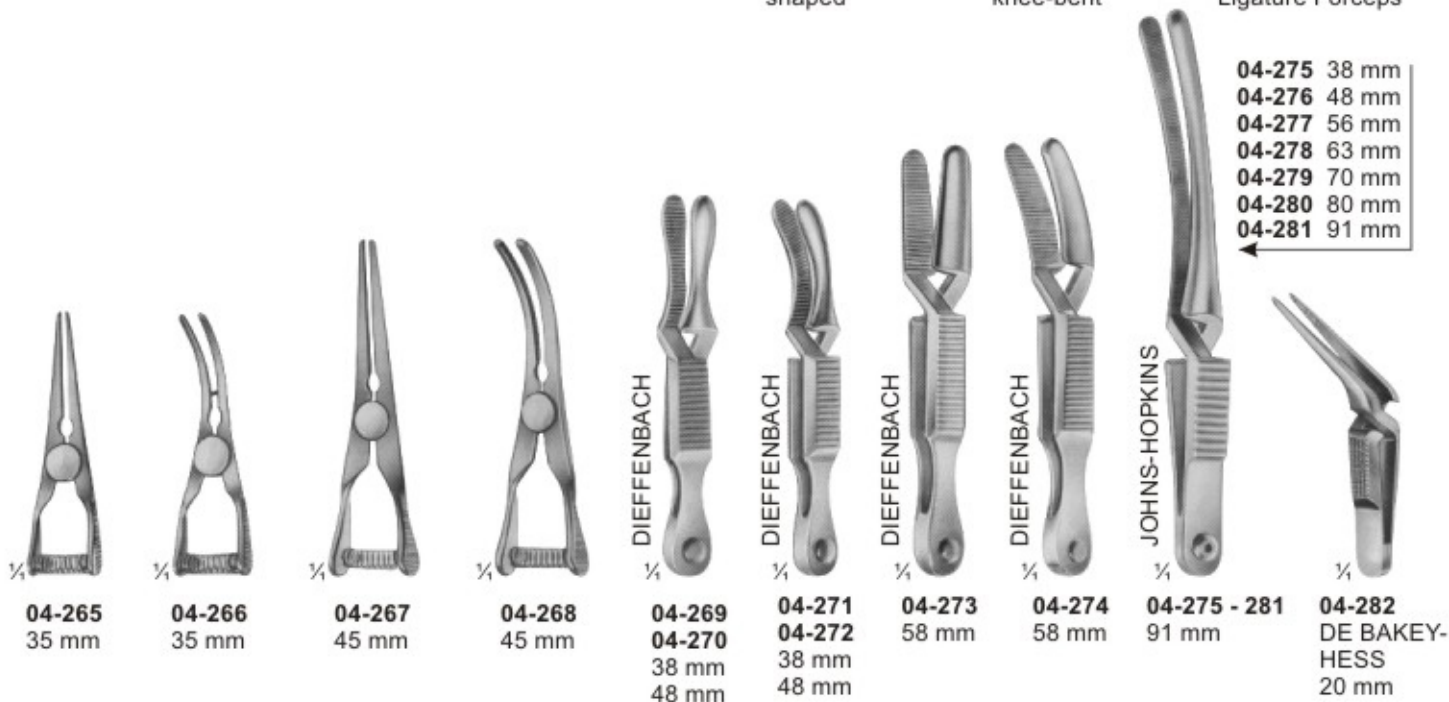

# Muller Vessel Clips and Bulldog Clamps

## GefaBclips nach MULLER und Bulldogklemmen

### Closing force

# Haemostatic Forceps, Special Pattern, Tonsil Forceps Arterienklemmen, Spezial-Modelle, Tonsillenklemmen