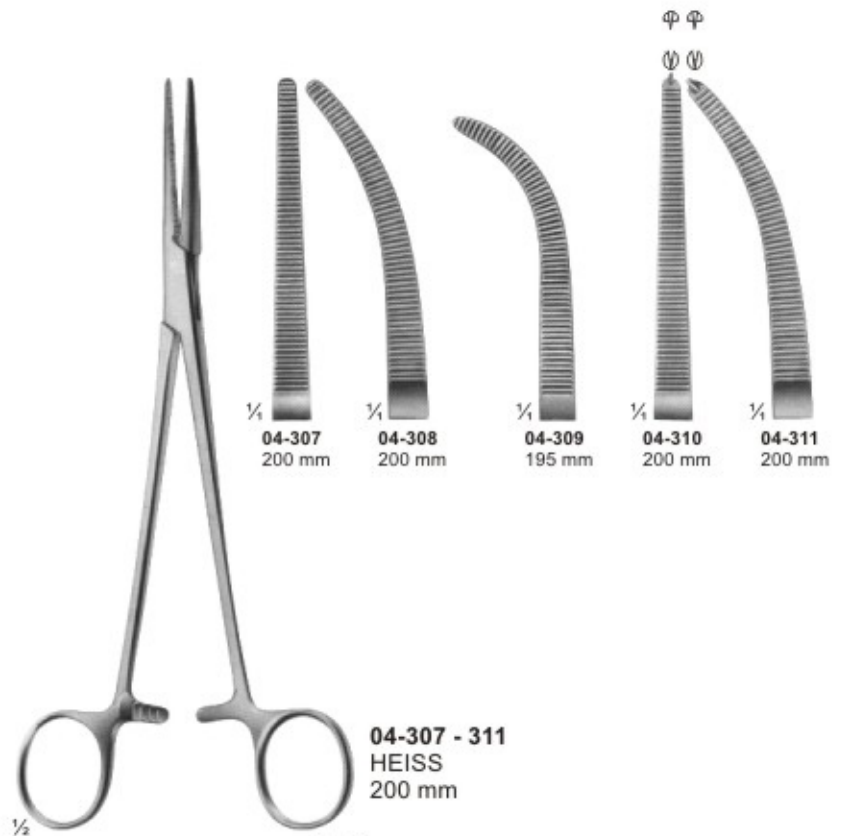

# Muller Vessel Clips and Bulldog Clamps

## GefaBclips nach MULLER und Bulldogklemmen

### Closing force

## Feine Arterienklemmen

**04-303 - 306**  
HALSTED-MOSQUITO  
200 mm

**04-307 - 311**  
HEISS  
200 mm

**04-312 - 313**  
HALSTED  
215 mm

**04-314 - 317**  
BENGOLEA  
245 mm

**04-318**  
CRAFORD  
245 mm