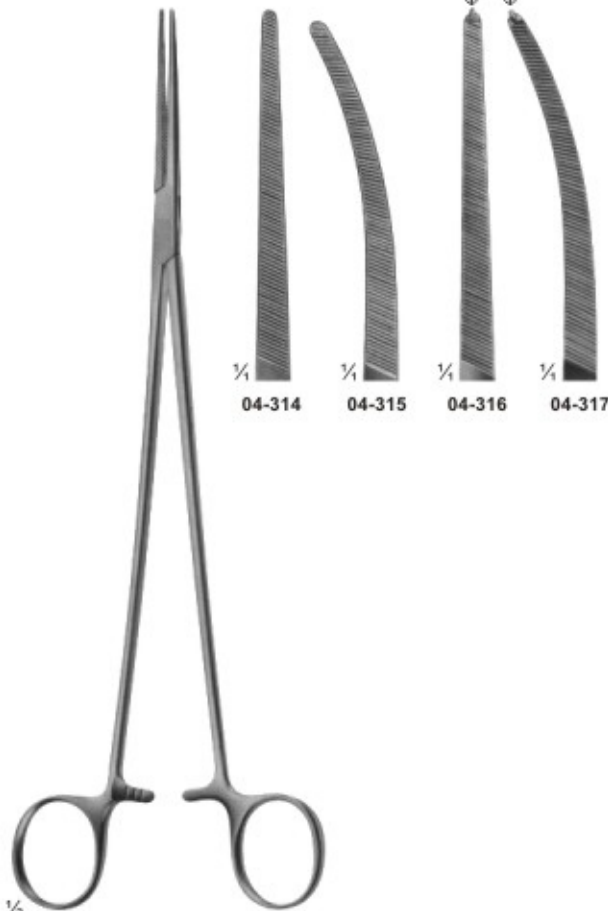

## Feine Arterienklemmen

**04-303 - 306**  
HALSTED-MOSQUITO  
200 mm

**04-307 - 311**  
HEISS  
200 mm

**04-312 - 313**  
HALSTED  
215 mm

**04-314 - 317**  
BENGOLEA  
245 mm

**04-318**  
CRAFORD  
245 mm

# Haemostatic Forceps Arterienklemmen

---

**04-319**  
FRICKE  
Artery forceps  
130 mm

**04-320**  
KRONLEIN  
130 mm

**04-321**  
PEAN  
125 mm

**04-322**  
125 mm

**04-323**  
140 mm

**04-322 - 323**  
PEAN