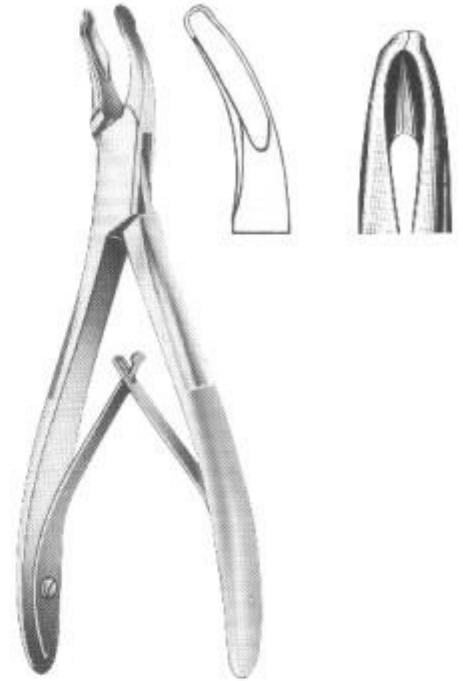

# Rongeurs

**3000**  
Friedmann  
14 cm, 5 1/2"

**3001**  
14 cm, 5 1/2"

**3002**  
Mead  
14 cm, 5 1/2"

**3003**  
Mead  
14 cm, 5 1/2"

**3004**  
Mead  
17 cm, 6 3/4"

**3005**  
Schell  
17 cm, 6 3/4"

## Bone Rongeurs

**3006**  
Luer  
15 cm

**3007**  
Friedman  
14 cm

**3008**  
Mini Friedman  
12 cm

**3009**  
Goldman-Fax  
10 cm

**3010**  
Blumenthal  
15 cm

**3011**  
Blumenthal 45  
14,5 cm

**3012**  
Blumenthal 90  
14 cm

**3021**  
Zaufal-Jansen  
18 cm, 7 1/8"

# Rongeurs

**3022**  
Niro  
No. 5 S, 14 cm, 5 1/2"

**3023**  
Cleveland  
No. 5 S, 17 cm, 6 3/4"

**3024**  
No. 8 S, 15 cm, 6"

**3025**  
Cleveland  
16 cm, 6 1/4"

**3026**  
Gardner  
16 cm, 6 1/4"

**3027**  
Liston-mini  
15 cm, 6"