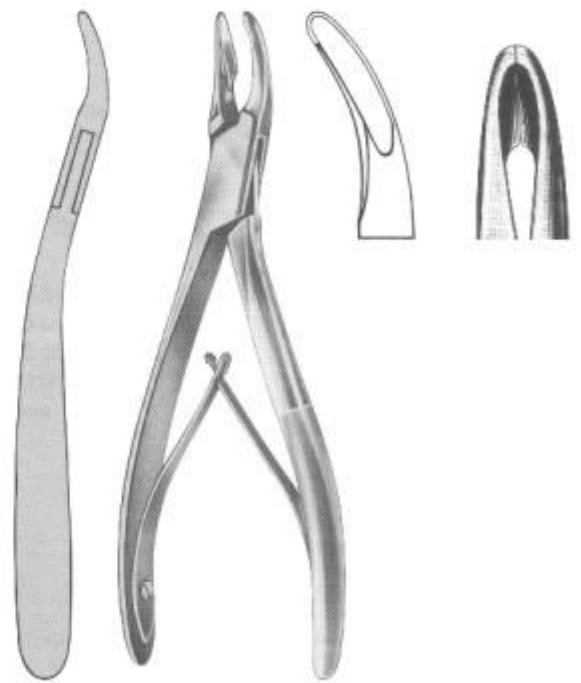

# Rongeurs

**3000**  
Friedmann  
14 cm, 5 1/2"

**3001**  
14 cm, 5 1/2"

**3002**  
Mead  
14 cm, 5 1/2"

**3003**  
Mead  
14 cm, 5 1/2"

**3004**  
Mead  
17 cm, 6 3/4"

**3005**  
Schell  
17 cm, 6 3/4"

## Bone Rongeurs

**3006**  
Luer  
15 cm

**3007**  
Friedman  
14 cm

**3008**  
Mini Friedman  
12 cm

**3009**  
Goldman-Fax  
10 cm

**3010**  
Blumenthal  
15 cm

**3011**  
Blumenthal 45  
14,5 cm

**3012**  
Blumenthal 90  
14 cm

**3021**  
Zaufal-Jansen  
18 cm, 7 1/8"

# Rongeurs

**3022**  
Niro  
No. 5 S, 14 cm, 5 1/2"

**3023**  
Cleveland  
No. 5 S, 17 cm, 6 3/4"

**3024**  
No. 8 S, 15 cm, 6"

**3025**  
Cleveland  
16 cm, 6 1/4"

**3026**  
Gardner  
16 cm, 6 1/4"

**3027**  
Liston-mini  
15 cm, 6"