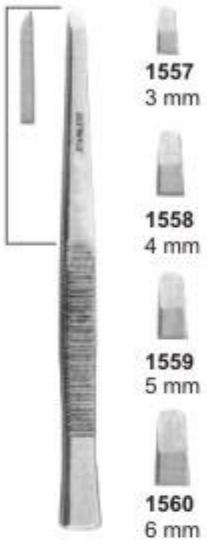

Curettes and scalers

1540
Curette
Fig. HU 1/2

1541
Columbia
Fig. 2R/2L

1542
Columbia
Fig. 4R/4L

1543
Columbia
Fig. 13/14

1544
Fig. 413/412

1545
Fig. 411/414

1546
Zerfing-chisel

Bone chisels and gouges

1547
Ochsenbein
Fig. 1

1548
Ochsenbein
Fig. 2

1549
Gardner
Fig. 1

1550
Gardner
Fig. 2

1551
Gardner
Fig. 5

1552
Gardner
Fig. 5R

1553
Gardner
Fig. 6

1554
Wakefield
Fig. 1W

1555
Wakefield
Fig. 2W

1556
Buckley
Fig. 3

Periodontia Instruments and Mallets

Bone chisels and gouges

Partsch
cm. 13,5

Partsch
cm. 13,5

Partsch
cm. 17

Partsch
cm. 17

Martelli chirurgici Mallet

1573
Partsch
19 cm

1574
Mead
19,5 cm

1575
Mead
17 cm