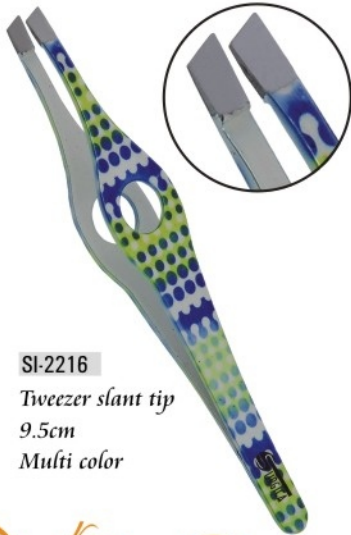

AVAILABLE FINISHES

Mirror

Matt

Sand Blasted

Gold Plated

Color Coated

All Tweezers are made of superior quality stainless steel J1/420, HRC (hardness) 43° - 45°. Available in slanted, straight & pointed tips.

Tweezers

SI-2201
Tweezer
9.5cm
slant tip
Multi color

SI-2202
Tweezer
9.5cm
slant tip
Multi color

SI-2203
Tweezer
9.5cm
slant tip
Multi color

SI-2204
Tweezer
9.5cm
slant tip

SI-2205
Tweezer
6.5cm
slant tip

SI-2206
Tweezer
9.5cm
slant tip

SI-2207
Tweezer
9.5cm
white slant tip

SI-2208
Tweezer pointed
9.5cm
gold plated

SI-2209
Tweezer pointed
9.5cm
slant tip

Tweezers

SI-2210
Tweezer
9.5cm
slant tip

SI-2211
Tweezer
9.5cm
slant tip

SI-2212
Tweezer
9.5cm
Easy grip
slant tip

SI-2213
Tweezer pointed
9.5cm
Multi color

SI-2214
Tweezer pointed
9.5cm
Blue color

SI-2215
Tweezer pink
slant tip
9.5cm

SI-2216
Tweezer slant tip
9.5cm
Multi color

SI-2217
Tweezer slant tip
9.5cm

SI-2218
Tweezer slant tip
9.5cm